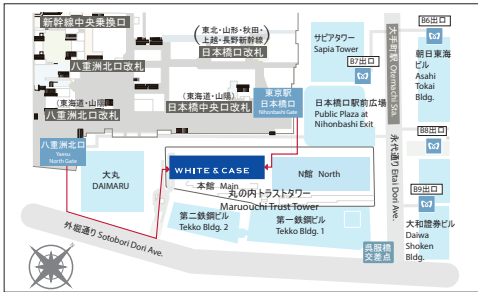

徒歩でのアクセスマップ Walking Access Map

車やタクシーでのアクセスマップ Car/Taxi Access Map

## 電車でお越しのお客様

JR	「東京駅」	八重洲北口より	徒歩2分
東京メトロ	丸の内線「東京駅」 東西線「大手町駅」 銀座線「日本橋駅」	2番出口より B7出口より A3出口より	徒歩5分 徒歩2分 徒歩4分

## アクセス・カード

総合受付(一階)	一階総合受付で来訪者受付票にご記入下さい。 名刺2枚または身分証明書(免許証・保険証等)をご提示の後、来訪者用カードをお受取りの上、ご入館下さい。
ホワイト&ケース 総合受付(26階)	御用の向きをホワイト&ケース受付にお申し出下さい。