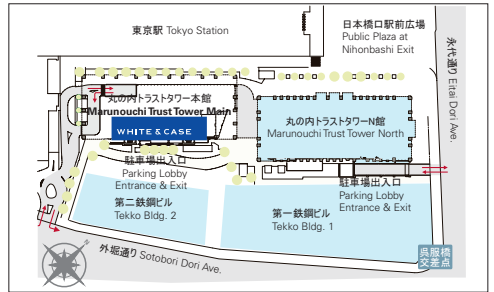

徒歩でのアクセスマップ Walking Access Map

車やタクシーでのアクセスマップ Car/Taxi Access Map

## 電車でお越しのお客様

JR	「東京駅」	八重洲北口より	徒歩2分
東京メトロ	丸の内線「東京駅」 東西線「大手町駅」 銀座線「日本橋駅」	2番出口より B7出口より A3出口より	徒歩5分 徒歩2分 徒歩4分

## アクセス・カード

総合受付(一階)	一階総合受付で来訪者受付票にご記入下さい。 名刺2枚または身分証明書(免許証・保険証等)をご提示の後、来訪者用カードをお受取りの上、ご入館下さい。
ホワイト&ケース 総合受付(26階)	御用の向きをホワイト&ケース受付にお申し出下さい。